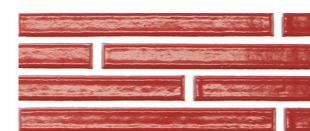

Glazed Stoneware Tile

NAGASHI

SOFT COLOR

RCY-01 (A)

RCY-02 (A)

RCY-03 (A)

RCY-04 (A)

RCY-05 (A)

RCY-06 (A)

RCY-07 (A)

RCY-08 (B)

RCY-09 (B)

RCY-10 (B)

VIVID COLOR

RCV-11 (A)

RCV-12 (B)

RCV-13 (B)

RCV-14 (B)

RCV-15 (B)

RCV-16 (C)

RCV-17 (C)

RCV-18 (C)

RCV-19 (C)

RCV-20 (B)

RCY-01~10  
RCV-11~20  
20x200mm (0.79"x7.87")  
Thickness : 13mm (0.51")