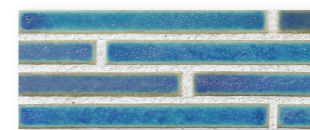

Glazed Stoneware Tile

NAGASHI

SOFT COLOR

RCY-01 (A)

RCY-02 (A)

RCY-03 (A)

RCY-04 (A)

RCY-05 (A)

RCY-06 (A)

RCY-07 (A)

RCY-08 (B)

RCY-09 (B)

RCY-10 (B)

VIVID COLOR

RCV-11 (A)

RCV-12 (B)