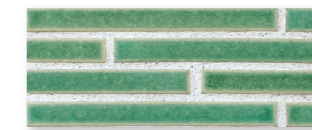

Glazed Stoneware Tile

NAGASHI

SOFT COLOR

RCY-01 (A)

RCY-02 (A)

RCY-03 (A)

RCY-04 (A)

RCY-05 (A)

RCY-06 (A)

RCY-07 (A)

RCY-08 (B)

RCY-09 (B)

RCY-10 (B)

VIVID COLOR

RCV-11 (A)

RCV-12 (B)