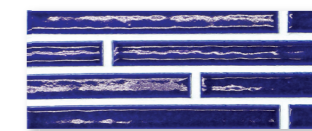

Glazed Stoneware Tile

NAGASHI

SOFT COLOR

RCY-01 (A)

RCY-02 (A)

RCY-03 (A)

RCY-04 (A)

RCY-05 (A)

RCY-06 (A)

RCY-07 (A)

RCY-08 (B)

RCY-09 (B)

RCY-10 (B)

VIVID COLOR

RCV-11 (A)

RCV-12 (B)

RCV-13 (B)

RCV-14 (B)

RCV-15 (B)

RCV-16 (C)

RCV-17 (C)

RCV-18 (C)

RCV-19 (C)

RCV-20 (B)