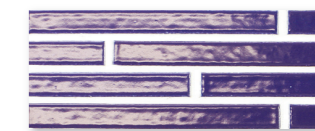

Glazed Stoneware Tile

NAGASHI

SOFT COLOR

RCY-01 (A)

RCY-02 (A)

RCY-03 (A)

RCY-04 (A)

RCY-05 (A)

RCY-06 (A)

RCY-07 (A)

RCY-08 (B)

RCY-09 (B)

RCY-10 (B)

VIVID COLOR

RCV-11 (A)

RCV-12 (B)

RCV-13 (B)

RCV-14 (B)

RCV-15 (B)

RCV-16 (C)

RCV-17 (C)

RCV-18 (C)

RCV-19 (C)

RCV-20 (B)

RCY-01~10  
RCV-11~20  
20x200mm (0.79"x7.87")  
Thickness : 13mm (0.51")