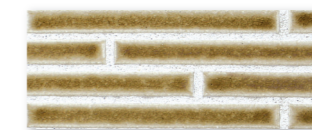

Glazed Stoneware Tile

NAGASHI

SOFT COLOR

RCY-01 (A)

RCY-02 (A)

RCY-03 (A)

RCY-04 (A)

RCY-05 (A)

RCY-06 (A)

RCY-07 (A)

RCY-08 (B)

RCY-09 (B)

RCY-10 (B)

VIVID COLOR

RCV-11 (A)

RCV-12 (B)