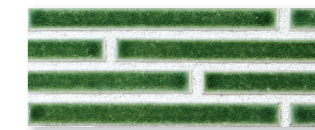

Glazed Stoneware Tile

NAGASHI

SOFT COLOR

RCY-01 (A)

RCY-02 (A)

RCY-03 (A)

RCY-04 (A)

RCY-05 (A)

RCY-06 (A)

RCY-07 (A)

RCY-08 (B)

RCY-09 (B)

RCY-10 (B)

VIVID COLOR

RCV-11 (A)

RCV-12 (B)